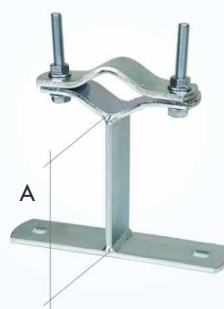

Zanca eco

1. **A055207** pari muro
2. **A055306** A= 50 mm
3. **A055307** A= 100 mm

piastra 170x40x4 mm
zincatura elettrolitica
per pali da $\varnothing$ 30 a $\varnothing$ 50 mm
cappelletti 35x5 mm
viti cappelletto M8x60 mm
2 asole di fissaggio 9x13 mm