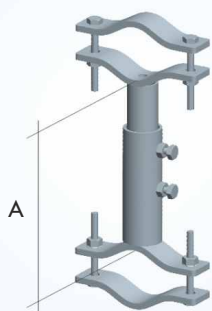

Zanca da murare speciale treppiedi tipo Emilia

- A055602** A= 20 cm
ferro a L 30x17,5x5 mm
- A055802** A= 30 cm
ferro a L 30x17,5x5 mm
- A056000** A= 45 cm
ferro a L 40x20x4 mm
- A056002** A= 60 cm
ferro a L 40x20x4 mm
- A056003** A= 90 cm
ferro a L 40x20x4 mm

zincatura a fuoco
per palo da \varnothing 42 a \varnothing 90 mm
cappelletto 40x8 mm
viti cappelletto M10x90 mm

Zanca telescopica tubolare

- A056906** A= regolabile da 7 a 14 cm
- A056901** A= regolabile da 15 a 22 cm
- A056900** A= regolabile da 25 a 41 cm
- A056902** A= regolabile da 35 a 60 cm

piastra 250x70x6 mm
tubo esterno \varnothing 48x3 mm
tubo interno \varnothing 38x3 mm
zincatura a fuoco
per palo da \varnothing 42 a \varnothing 90 mm
cappelletto 40x8 mm
viti cappelletto M10x90 mm
2 asole di fissaggio 20x13 mm

Zanca telescopica tubolare da palo

- A056903** A= da 15 a 22 cm
- A056904** A= da 25 a 41 cm

tubo esterno \varnothing 48x3 mm
tubo interno \varnothing 38x3 mm
zincatura a fuoco
per pali da \varnothing 42 a \varnothing 90 mm
cappelletto 40x8 mm
viti cappelletto M10x90 mm