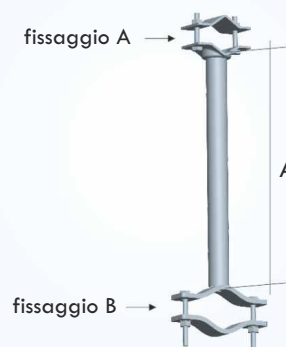

Distanziatore fisso per antenne

1. **A135401**
   A= 40 cm
   tubo $\varnothing$ 35x1,4 mm
   zincatura a fuoco
2. fissaggio A
   per palo da $\varnothing$ 35 a $\varnothing$ 60 mm
   cappelletto 60x4 mm
   viti cappelletto M10x60 mm
3. fissaggio B
   per palo da $\varnothing$ 42 a $\varnothing$ 90 mm
   cappelletto 40x8 mm
   viti cappelletto M10x90 mm