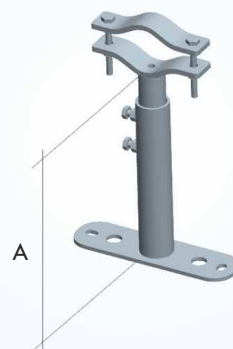

Zanca da murare speciale tipo Emilia

- A055502** A= 20 cm
ferro a L 30x17,5x5 mm
- A055702** A= 30 cm
ferro a L 30x17,5x5 mm
- A055900** A= 45 cm
ferro a L 40x20x4 mm

zincatura a fuoco
per palo da \varnothing 42 a \varnothing 90 mm
cappelletto 40x8 mm
viti cappelletto M10x90 mm

Zanca da murare speciale treppiedi tipo Emilia

- A055602** A= 20 cm
ferro a L 30x17,5x5 mm
- A055802** A= 30 cm
ferro a L 30x17,5x5 mm
- A056000** A= 45 cm
ferro a L 40x20x4 mm
- A056002** A= 60 cm
ferro a L 40x20x4 mm
- A056003** A= 90 cm
ferro a L 40x20x4 mm

zincatura a fuoco
per palo da \varnothing 42 a \varnothing 90 mm
cappelletto 40x8 mm
viti cappelletto M10x90 mm

Zanca telescopica tubolare

- A056906** A= regolabile da 7 a 14 cm
- A056901** A= regolabile da 15 a 22 cm
- A056900** A= regolabile da 25 a 41 cm
- A056902** A= regolabile da 35 a 60 cm

Zanca telescopica tubolare da palo

- A056903** A= da 15 a 22 cm
- A056904** A= da 25 a 41 cm

tubo esterno \varnothing 48x3 mm
tubo interno \varnothing 38x3 mm
zincatura a fuoco
per pali da \varnothing 42 a \varnothing 90 mm
cappelletto 40x8 mm
viti cappelletto M10x90 mm