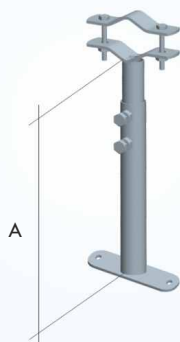

zincatura a fuoco
per palo da \varnothing 42 a \varnothing 90 mm
cappelletto 40x8 mm
viti cappelletto M10x90 mm

Zanca telescopica tubolare

- A056906** A= regolabile da 7 a 14 cm
- A056901** A= regolabile da 15 a 22 cm
- A056900** A= regolabile da 25 a 41 cm
- A056902** A= regolabile da 35 a 60 cm

piastra 250x70x6 mm
tubo esterno \varnothing 48x3 mm
tubo interno \varnothing 38x3 mm
zincatura a fuoco
per palo da \varnothing 42 a \varnothing 90 mm
cappelletto 40x8 mm
viti cappelletto M10x90 mm
2 asole di fissaggio 20x13 mm

Zanca telescopica tubolare da palo

- A056903** A= da 15 a 22 cm
- A056904** A= da 25 a 41 cm

tubo esterno \varnothing 48x3 mm
tubo interno \varnothing 38x3 mm
zincatura a fuoco
per pali da \varnothing 42 a \varnothing 90 mm
cappelletto 40x8 mm
viti cappelletto M10x90 mm

Zanca telescopica tubolare eco

- A056907** A= da 25 a 42 cm

tubo esterno \varnothing 35x1,4 mm
tubo interno \varnothing 30x1,4 mm
piastra 170x40x4 mm
zincatura a fuoco
per pali da \varnothing 30 a \varnothing 60 mm
cappelletto 30x4 mm
viti cappelletto M8x60 mm
2 asole di fissaggio 9x13 mm